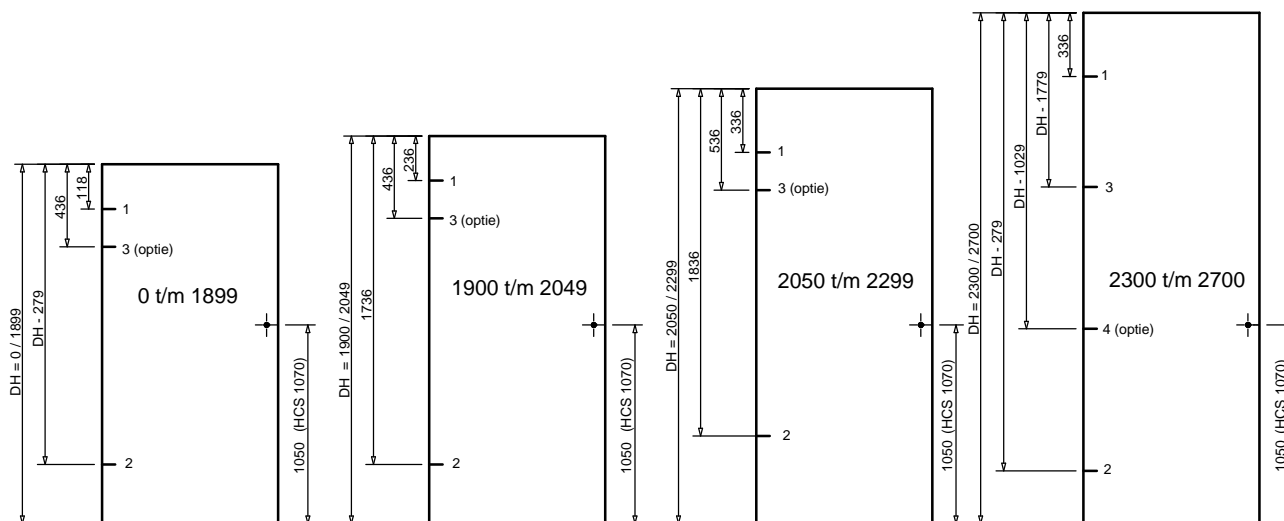

Paumelles, hart krukgat en dievenpin posities in opdekdeuren

Paumellegaten (posities uit bovenkant deur)

deurhoogte	oa voor	1	2	3	4
0 t/m 1899		236	DH-279	436	x
1900 t/m 2049	2015	236	1736	436	x
2050 t/m 2299	2115	336	1836	536	x
2300 t/m 2700	2315	336	DH-279	DH-1779	DH-1029

- Brandwerende deuren (20+, 30+), Berkolux- deuren en geluidwerende deuren met deurhoogte < 2300 standaard 3 paumelles
- Berkvens adviseert bij tubulaire of volspaanplaatvulling ten minste 3 paumelles toe te passen
- Alle vullingen met deurhoogte >= 2300 standaard 3 paumelles, 4e paumelle is optie.

Hart krukgat (positie uit onderkant deur)

Standaard	1050
HCS (Hoppe Compact System)	1070

Dievenpinnen (posities uit onderkant deur type 20+ en 30+)

deurhoogte	1	2	3
1900 t/m 2014	191	1141	191
2015 t/m 2115	84	1084	1924
2116 t/m 2700	191	1141	DH-191