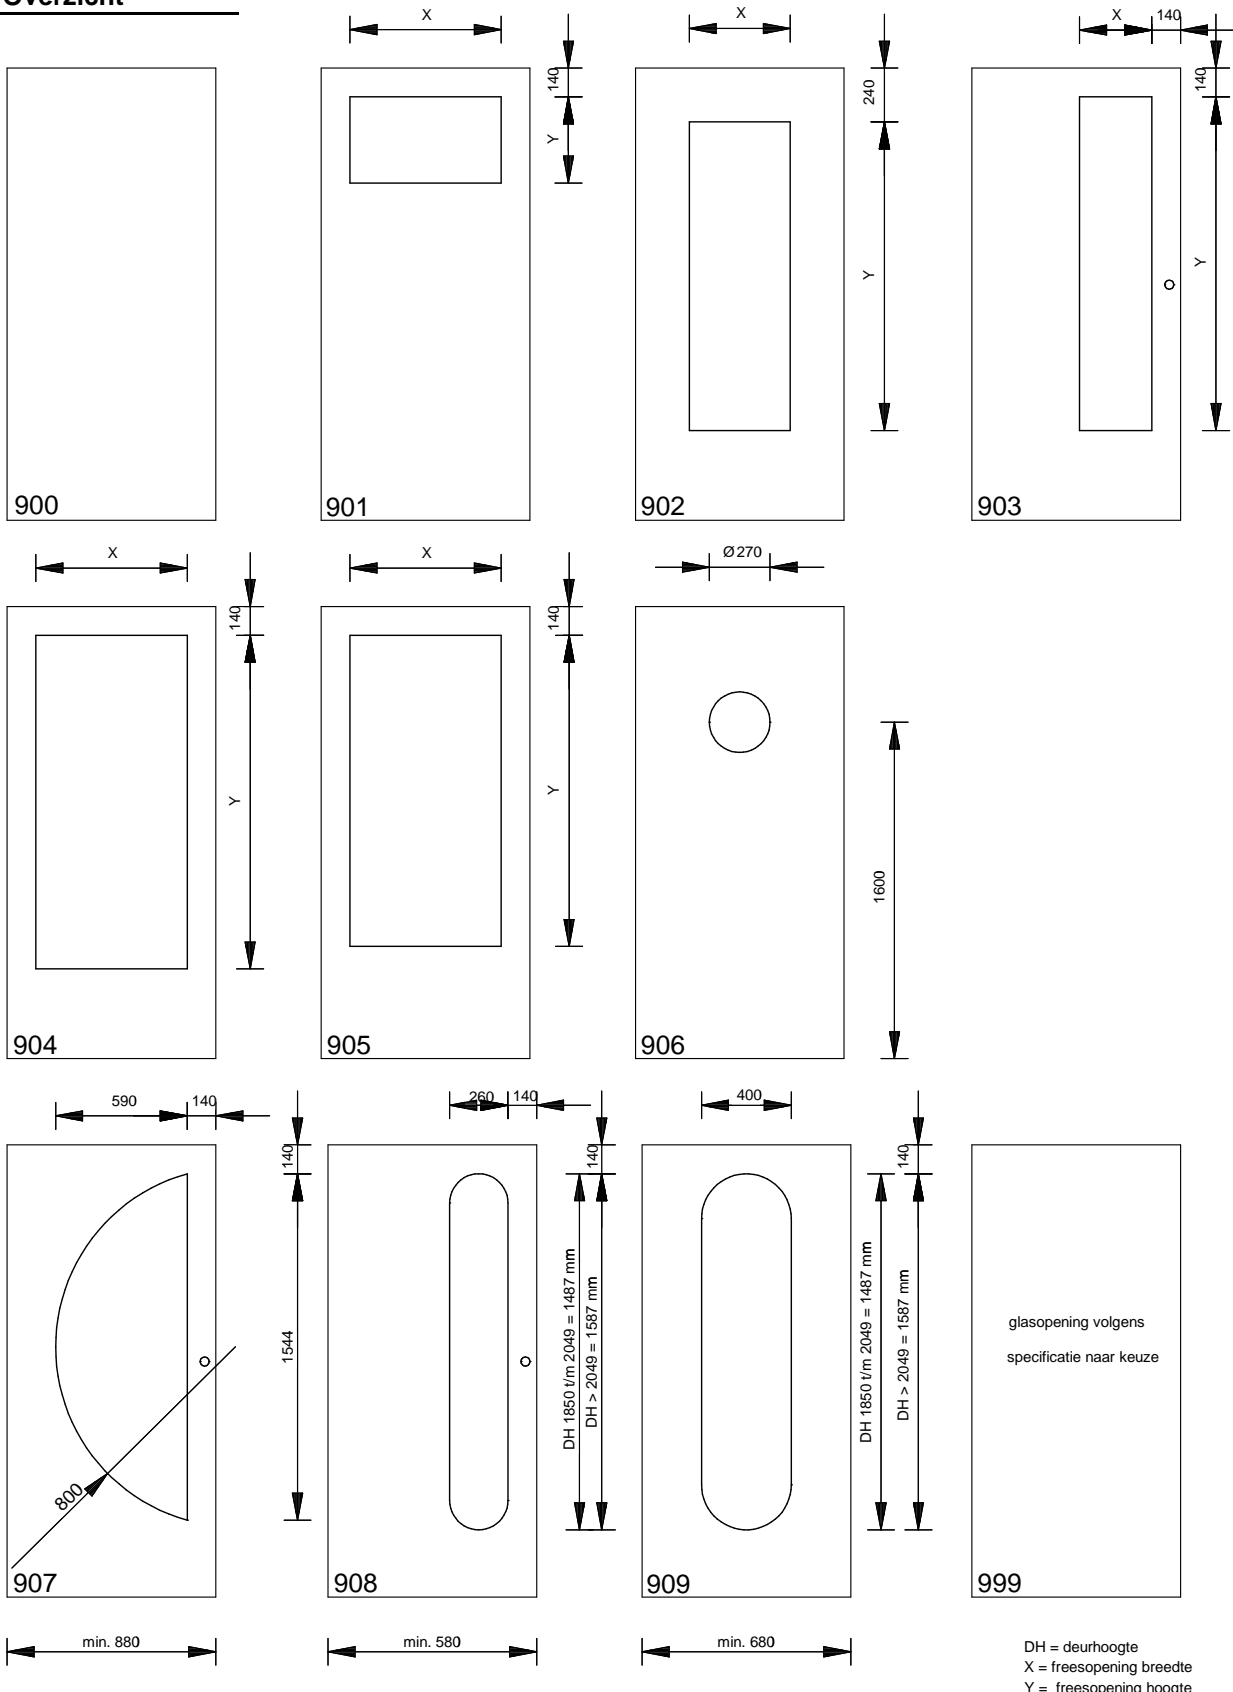

Deurmodellen

Overzicht

Deurmodellen

Model 901

Nominale deurafmeting*				Freesopening		
breedte	x	hoogte	=	breedte	x	hoogte
730	x	2015	=	465	x	340
780	x	2015	=	515	x	340
830	x	2015	=	565	x	340
880	x	2015	=	615	x	340
930	x	2015	=	665	x	340
980	x	2015	=	715	x	340
1030	x	2015	=	765	x	340
1080	x	2015	=	815	x	340
breedte	x	hoogte	=	breedte	x	hoogte
730	x	2115	=	465	x	340
780	x	2115	=	515	x	340
830	x	2115	=	565	x	340
880	x	2115	=	615	x	340
930	x	2115	=	665	x	340
980	x	2115	=	715	x	340
1030	x	2115	=	765	x	340
1080	x	2115	=	815	x	340
breedte	x	hoogte	=	breedte	x	hoogte
730	x	2315	=	465	x	340
780	x	2315	=	515	x	340
830	x	2315	=	565	x	340
880	x	2315	=	615	x	340
930	x	2315	=	665	x	340
980	x	2315	=	715	x	340
1030	x	2315	=	765	x	340
1080	x	2315	=	815	x	340

Clusters deurhoogte			
Nominaal	Deurhoogtes		
...			
2015	1950	t/m	2049
2115	2050	t/m	2149
...			
2315	2250	t/m	2349
...			

Deurmodellen

Model 902

Nominale deurafmeting*				Freesopening		
breedte	x	hoogte	=	breedte	x	hoogte
730	x	2015	=	250	x	1310
780	x	2015	=	300	x	1310
830	x	2015	=	350	x	1310
880	x	2015	=	400	x	1310
930	x	2015	=	450	x	1310
980	x	2015	=	500	x	1310
1030	x	2015	=	550	x	1310
1080	x	2015	=	600	x	1310
breedte	x	hoogte	=	breedte	x	hoogte
730	x	2115	=	250	x	1410
780	x	2115	=	300	x	1410
830	x	2115	=	350	x	1410
880	x	2115	=	400	x	1410
930	x	2115	=	450	x	1410
980	x	2115	=	500	x	1410
1030	x	2115	=	550	x	1410
1080	x	2115	=	600	x	1410
breedte	x	hoogte	=	breedte	x	hoogte
730	x	2315	=	250	x	1610
780	x	2315	=	300	x	1610
830	x	2315	=	350	x	1610
880	x	2315	=	400	x	1610
930	x	2315	=	450	x	1610
980	x	2315	=	500	x	1610
1030	x	2315	=	550	x	1610
1080	x	2315	=	600	x	1610