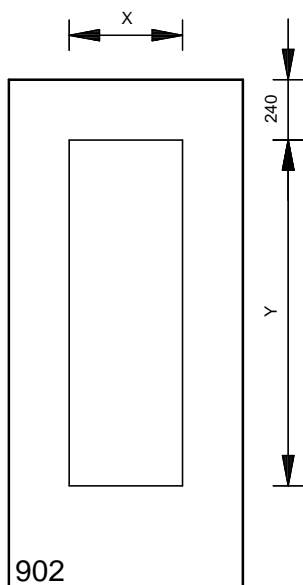

Deurmodellen

Model 902

*

Clusters deurbreedte			
Nominaal	Deurbreedtes		
...			
730	705	t/m	754
780	755	t/m	804
830	805	t/m	854
880	855	t/m	904
930	905	t/m	954
980	955	t/m	1004
1030	1005	t/m	1054
1080	1055	t/m	1104
...			

Clusters deurhoogte			
Nominaal	Deurhoogtes		
...			
2015	1950	t/m	2049
2115	2050	t/m	2149
...			
2315	2250	t/m	2349
...