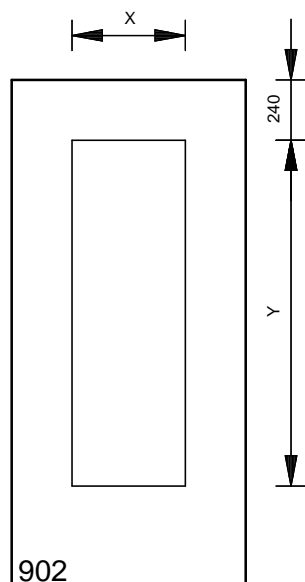

Deurmodellen

Overzicht

Deurmodellen

Model 901

Nominale deurafmeting*				Freesopening		
breedte	x	hoogte	=	breedte	x	hoogte
730	x	2015	=	465	x	340
780	x	2015	=	515	x	340
830	x	2015	=	565	x	340
880	x	2015	=	615	x	340
930	x	2015	=	665	x	340
980	x	2015	=	715	x	340
1030	x	2015	=	765	x	340
1080	x	2015	=	815	x	340
breedte	x	hoogte	=	breedte	x	hoogte
730	x	2115	=	465	x	340
780	x	2115	=	515	x	340
830	x	2115	=	565	x	340
880	x	2115	=	615	x	340
930	x	2115	=	665	x	340
980	x	2115	=	715	x	340
1030	x	2115	=	765	x	340
1080	x	2115	=	815	x	340
breedte	x	hoogte	=	breedte	x	hoogte
730	x	2315	=	465	x	340
780	x	2315	=	515	x	340
830	x	2315	=	565	x	340
880	x	2315	=	615	x	340
930	x	2315	=	665	x	340
980	x	2315	=	715	x	340
1030	x	2315	=	765	x	340
1080	x	2315	=	815	x	340

Clusters deurhoogte			
Nominaal	Deurhoogtes		
...			
2015	1950	t/m	2049
2115	2050	t/m	2149
...			
2315	2250	t/m	2349
...			

Deurmodellen

Model 902

Nominale deurafmeting*				Freesopening		
breedte	x	hoogte	=	breedte	x	hoogte
730	x	2015	=	250	x	1310
780	x	2015	=	300	x	1310
830	x	2015	=	350	x	1310
880	x	2015	=	400	x	1310
930	x	2015	=	450	x	1310
980	x	2015	=	500	x	1310
1030	x	2015	=	550	x	1310
1080	x	2015	=	600	x	1310
breedte	x	hoogte	=	breedte	x	hoogte
730	x	2115	=	250	x	1410
780	x	2115	=	300	x	1410
830	x	2115	=	350	x	1410
880	x	2115	=	400	x	1410
930	x	2115	=	450	x	1410
980	x	2115	=	500	x	1410
1030	x	2115	=	550	x	1410
1080	x	2115	=	600	x	1410
breedte	x	hoogte	=	breedte	x	hoogte
730	x	2315	=	250	x	1610
780	x	2315	=	300	x	1610
830	x	2315	=	350	x	1610
880	x	2315	=	400	x	1610
930	x	2315	=	450	x	1610
980	x	2315	=	500	x	1610
1030	x	2315	=	550	x	1610
1080	x	2315	=	600	x	1610