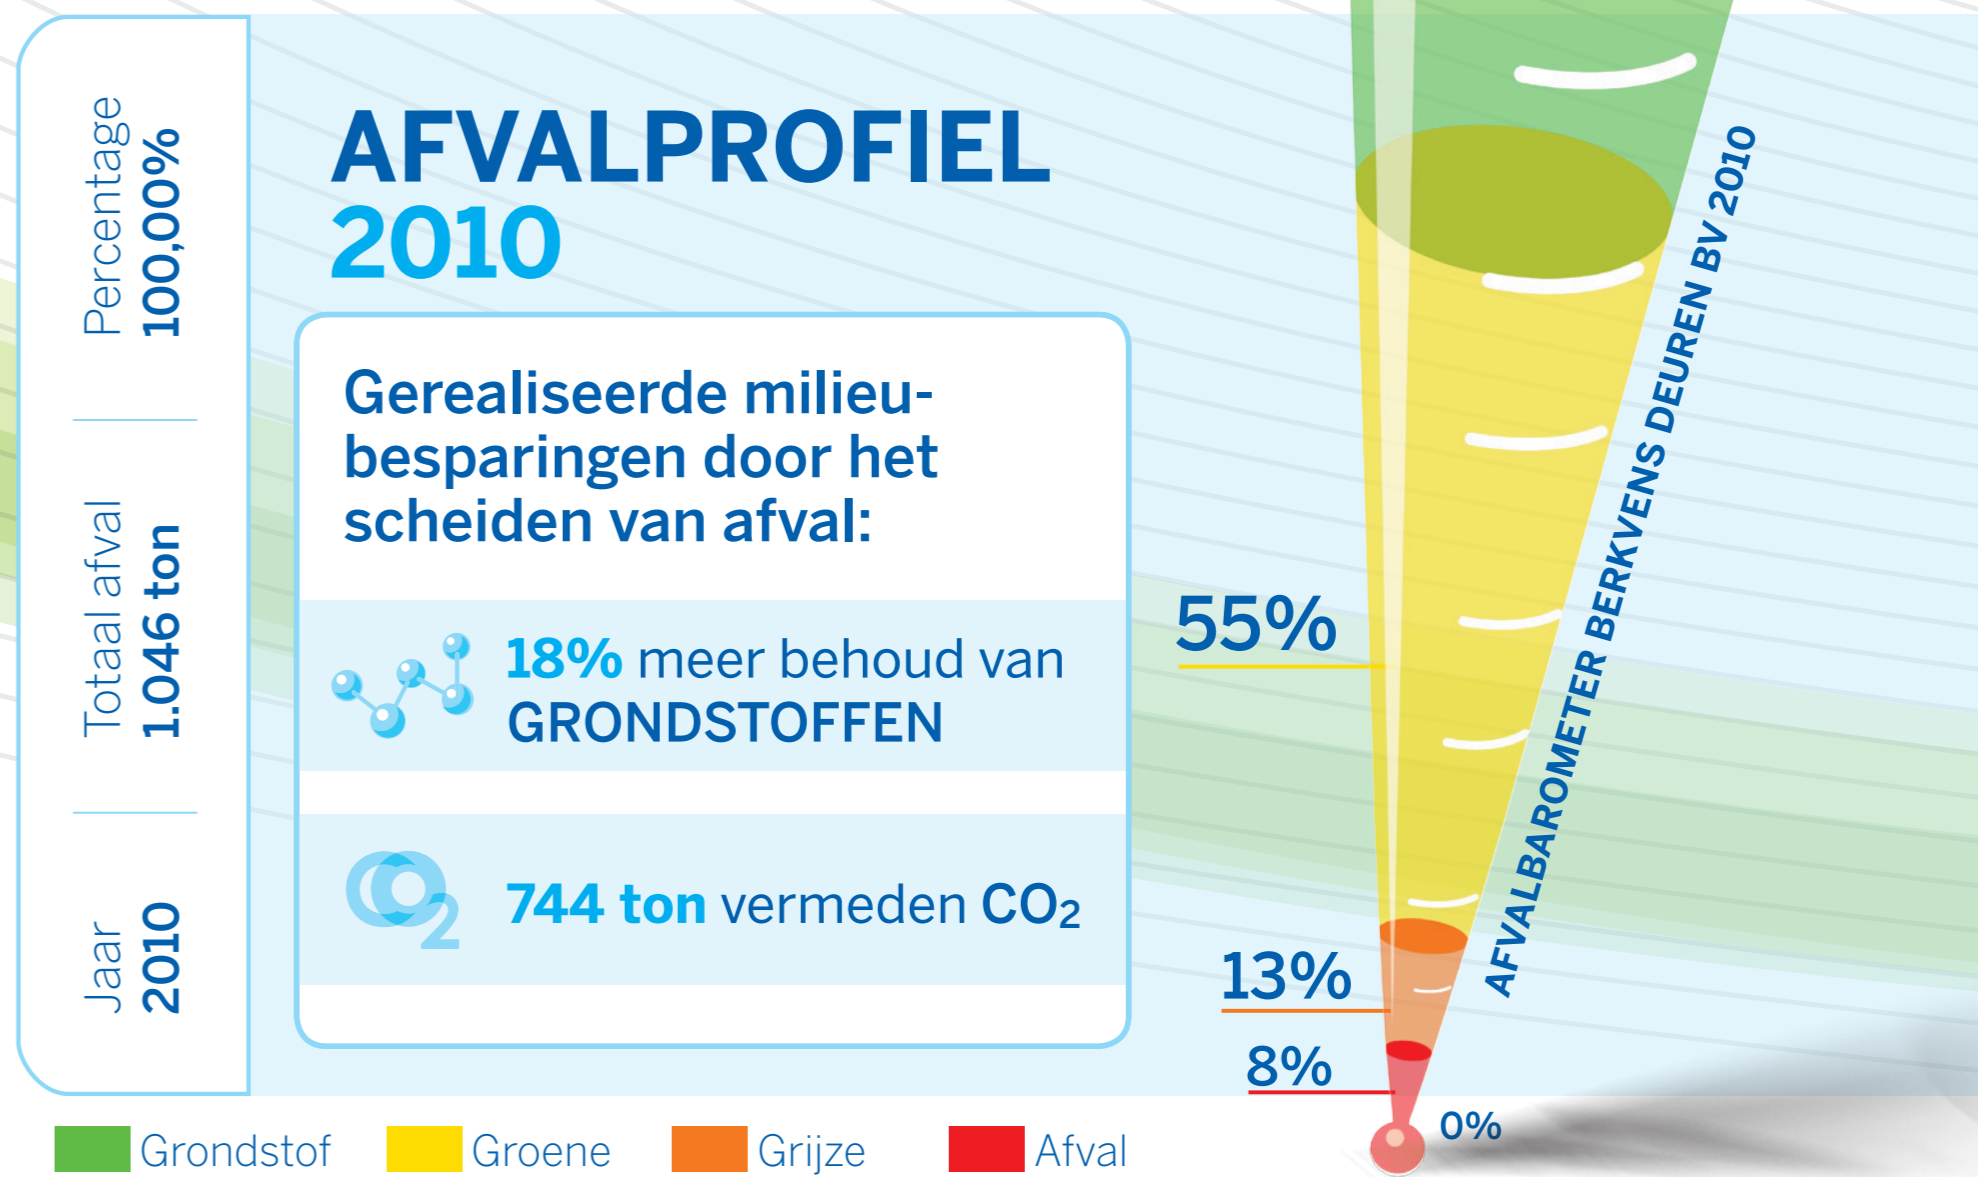

# VAN AFVALBAROMETER NAAR GRONDSTOF

Berkvens Deuren BV

**TOTAAL AFVAL**  
100%

**PAPIER/  
KARTON**  
5,0%

Besparing van 148 kg CO<sub>2</sub>/ton

**VERTROUWELIJK  
PAPIER**  
0,4%

Besparing van 194 kg CO<sub>2</sub>/ton

**PLASTICS  
(incl. bekers)**  
2,4%

Besparing van 1.188 kg CO<sub>2</sub>/ton

**B-HOUT**  
46,3%

Besparing van 989 kg CO<sub>2</sub>/ton

**SCHROOT**  
11,5%

Besparing van 1.876 kg CO<sub>2</sub>/ton

**NIET RECYCLEBAAR  
(REST)AFVAL**  
34,3%

Onderliggende CO<sub>2</sub>-kengetallen zijn mede tot stand gekomen op basis van onderzoek door TNO.