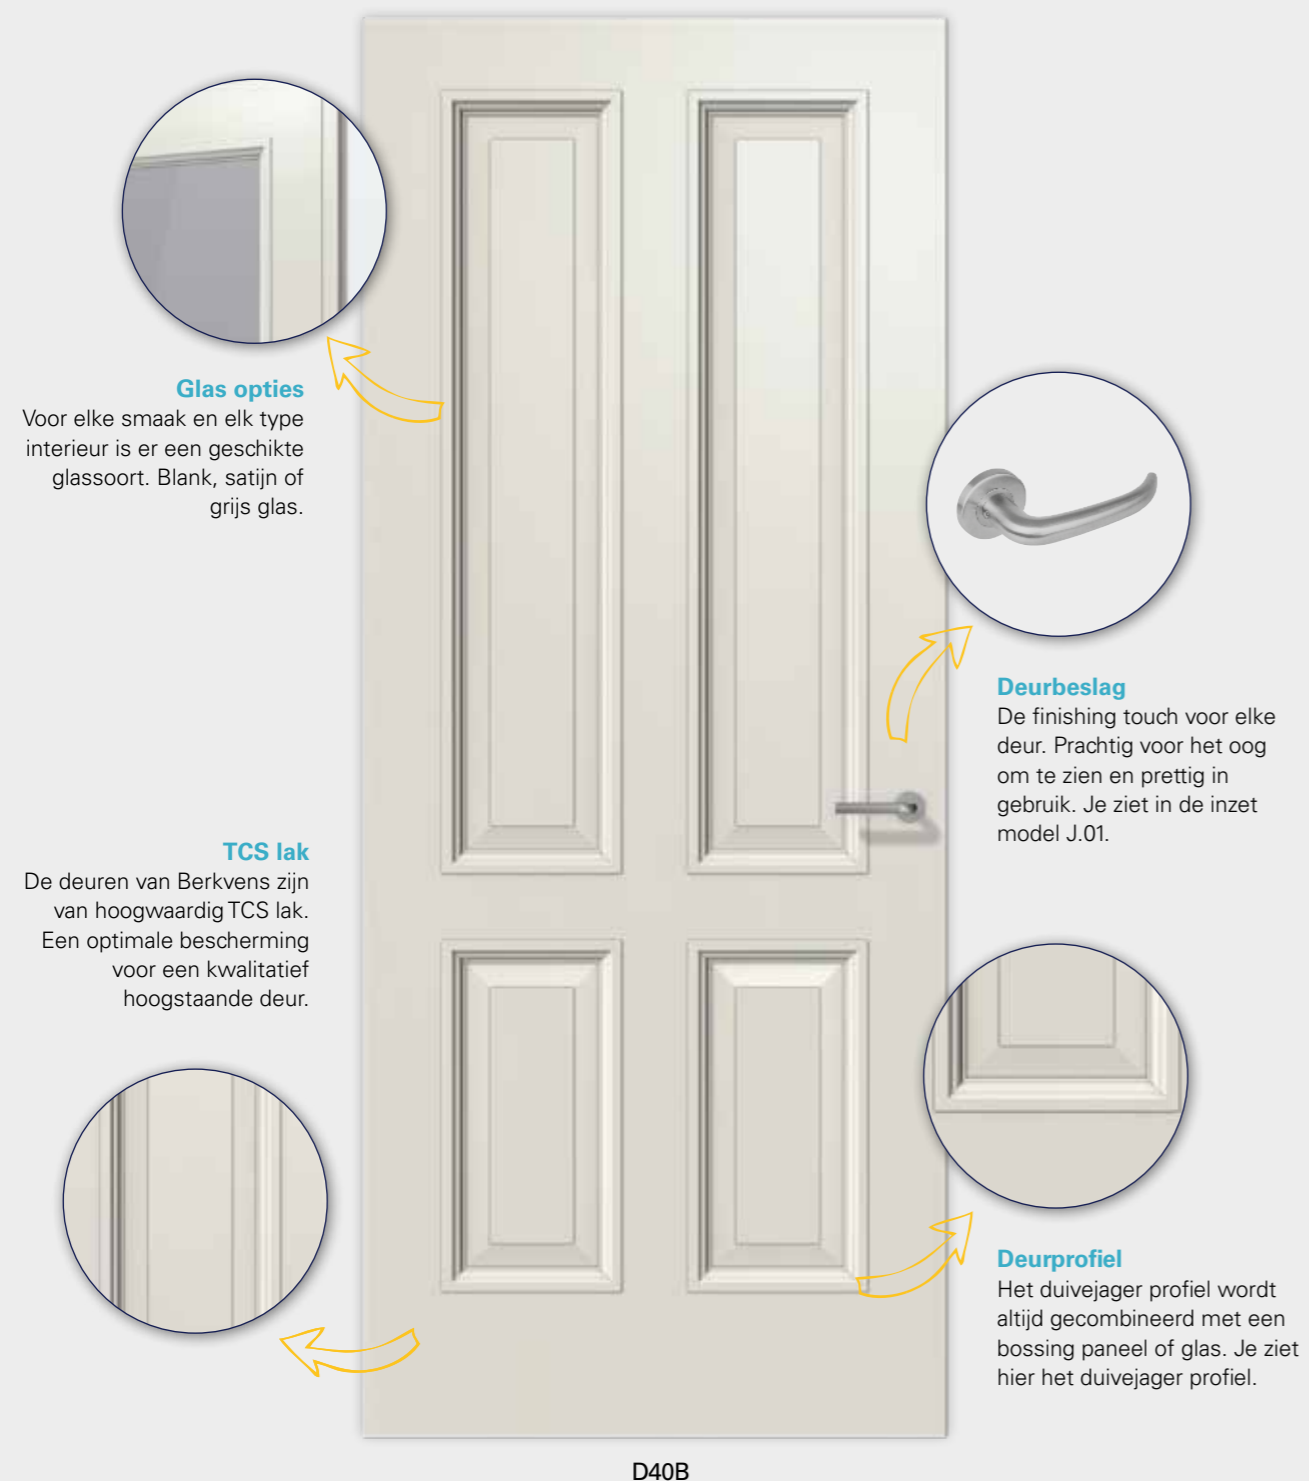

modellen Berkolux trap facet | haaks paneel

Berkolux facet | vlak paneel

Profiel: facet

De facetprofilering, een profilering met afgeschuind profiel, is de meest toegepaste uitvoering. Het voordeel van deze profilering is de brede toepasbaarheid. Dat volgt uit de combinatie van een klassieke basisvorm en een strak karakter. Daardoor is deze profilering in alle woonstijlen goed toe te passen.

modellen Berkolux facet | vlak paneel

Profiel: facet

De facetprofilering, een profilering met afgeschuind profiel, is de meest toegepaste uitvoering. Het voordeel van deze profilering is de brede toepasbaarheid. Dat volgt uit de combinatie van een klassieke basisvorm en een strak karakter. Daardoor is deze profilering in alle woonstijlen goed toe te passen.

Berkolux duivejager

Profiel: duivejager

Het duivejager profiel is een klassieke profilering. Het profiel ligt binnen het vlak van de deur waardoor het niet te dominant wordt. Het fijne bolle randje op het lage deel van het profiel versterkt de sierlijke vorm. Het profiel bestaat uit een bol en een hol deel die samen een vloeiende S-lijn vormen. Het duivejager profiel wordt gecombineerd met glas of bossing paneel.

modellen Berkolux duivejager

Berkolux haaks slim

Profiel: haaks slim

Een strak en recht profiel. De verbindingen tussen het slanke haakse profiel en het vlakke paneel staan haaks op elkaar. Deze deur heeft het strakste design uit het assortiment en laat een modern interieur tot zijn recht komen.