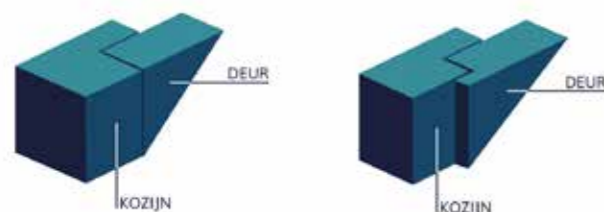

Z.08

Z.09

Z.10

Kijk voor de actuele collectie op onze website www.berkvens.nl

Opdek en stomp

De Berkolight, Berkolux, Berkoline en Berklon deuren zijn verkrijgbaar in de uitvoeringen opdek en stomp. Maar wat is nu precies het verschil? Het verschil tussen een opdekdeur en een stompe deur is dat een stompe deur geheel in het kozijn valt en wordt afgehangen aan scharnieren. Een opdekdeur valt gedeeltelijk op het kozijn (de opdekrand) en wordt afgehangen met speciale paumelle scharnieren. Het voordeel van een opdekdeur is dat deze minder tocht doorlaat en daarnaast gemakkelijk te plaatsen is.