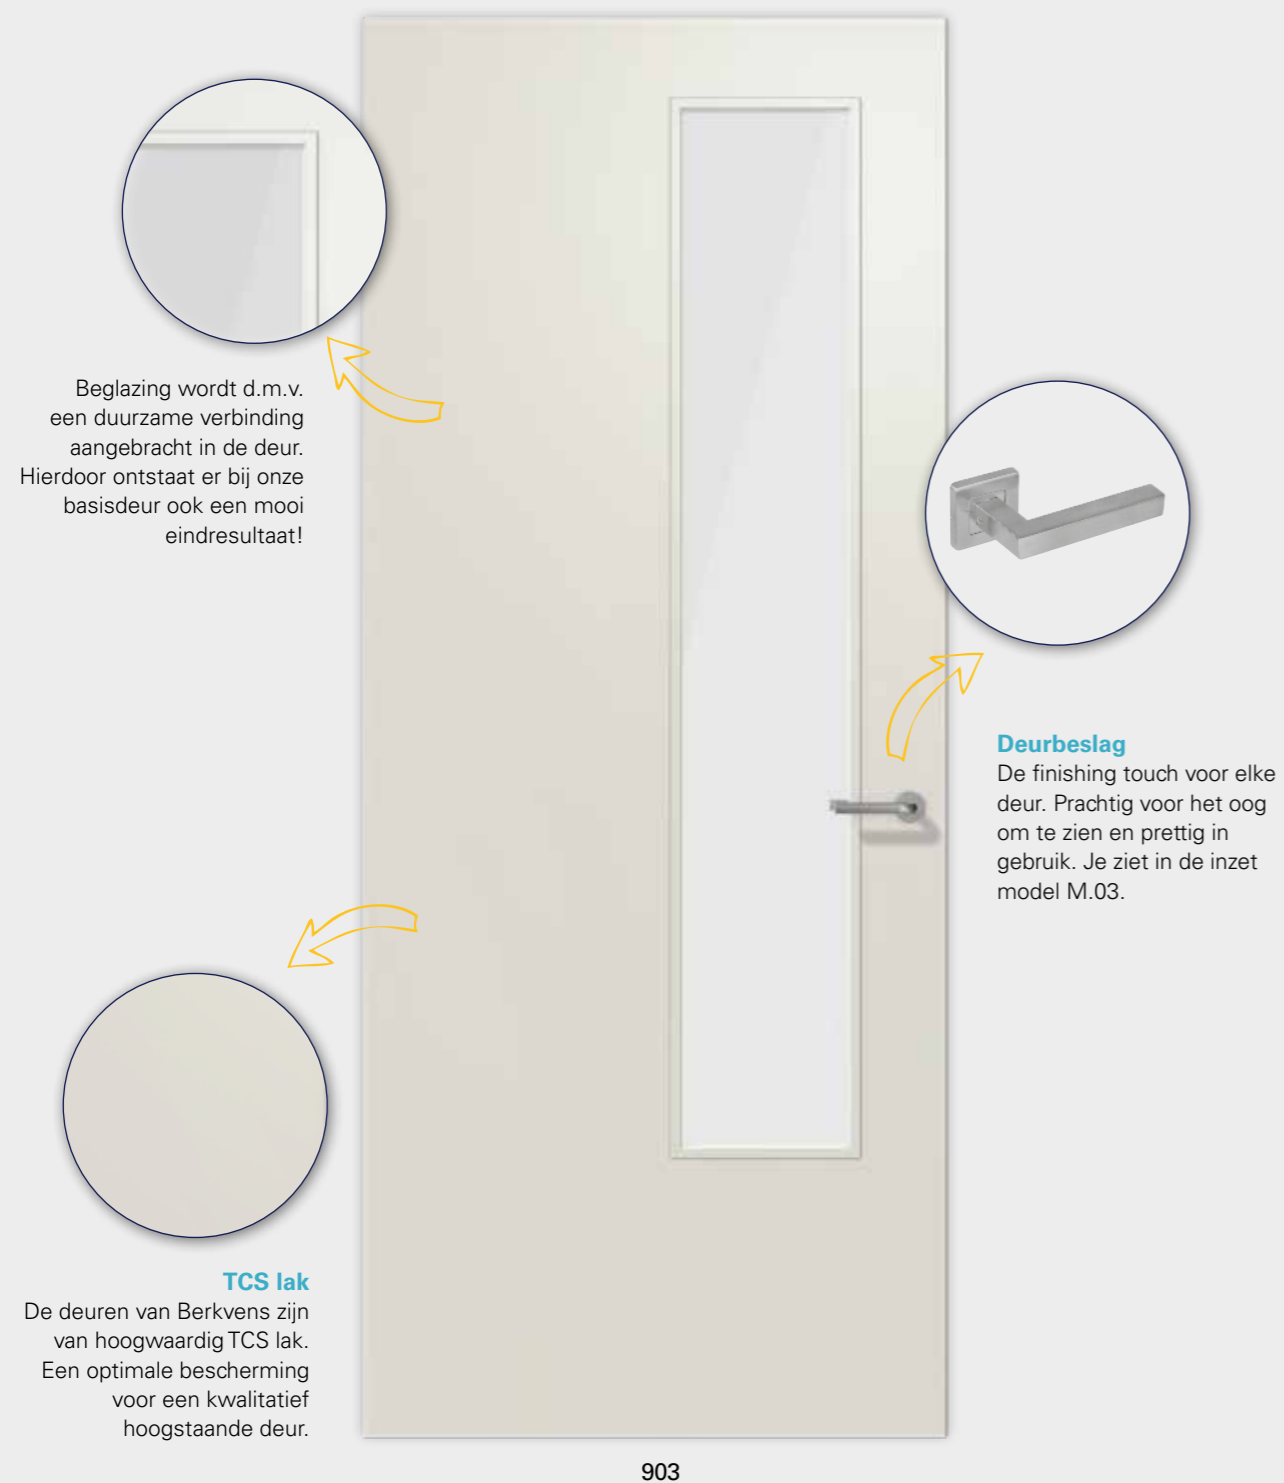

Reinwit

Reinwit is wit af en kan toegepast worden in ieder project. Op zowel deur als kozijn.

Zwart

Zwart geeft het interieur een industriële en luxe uitstraling.

Berklon

modellen Berklon

Berklon Zwart

*Berklon Zwart is enkel te verkrijgen in 2315 mm.

landelijk & eigen

Deze stijl staat voor rust, ruimte en buiten naar binnen halen. De rust en de sfeer van het landelijke leven in je interieur. Dit kan perfect benadrukt worden door voor deuren te kiezen die perfect opgaan in het interieur en tegelijkertijd de sfeer van het interieur versterken.