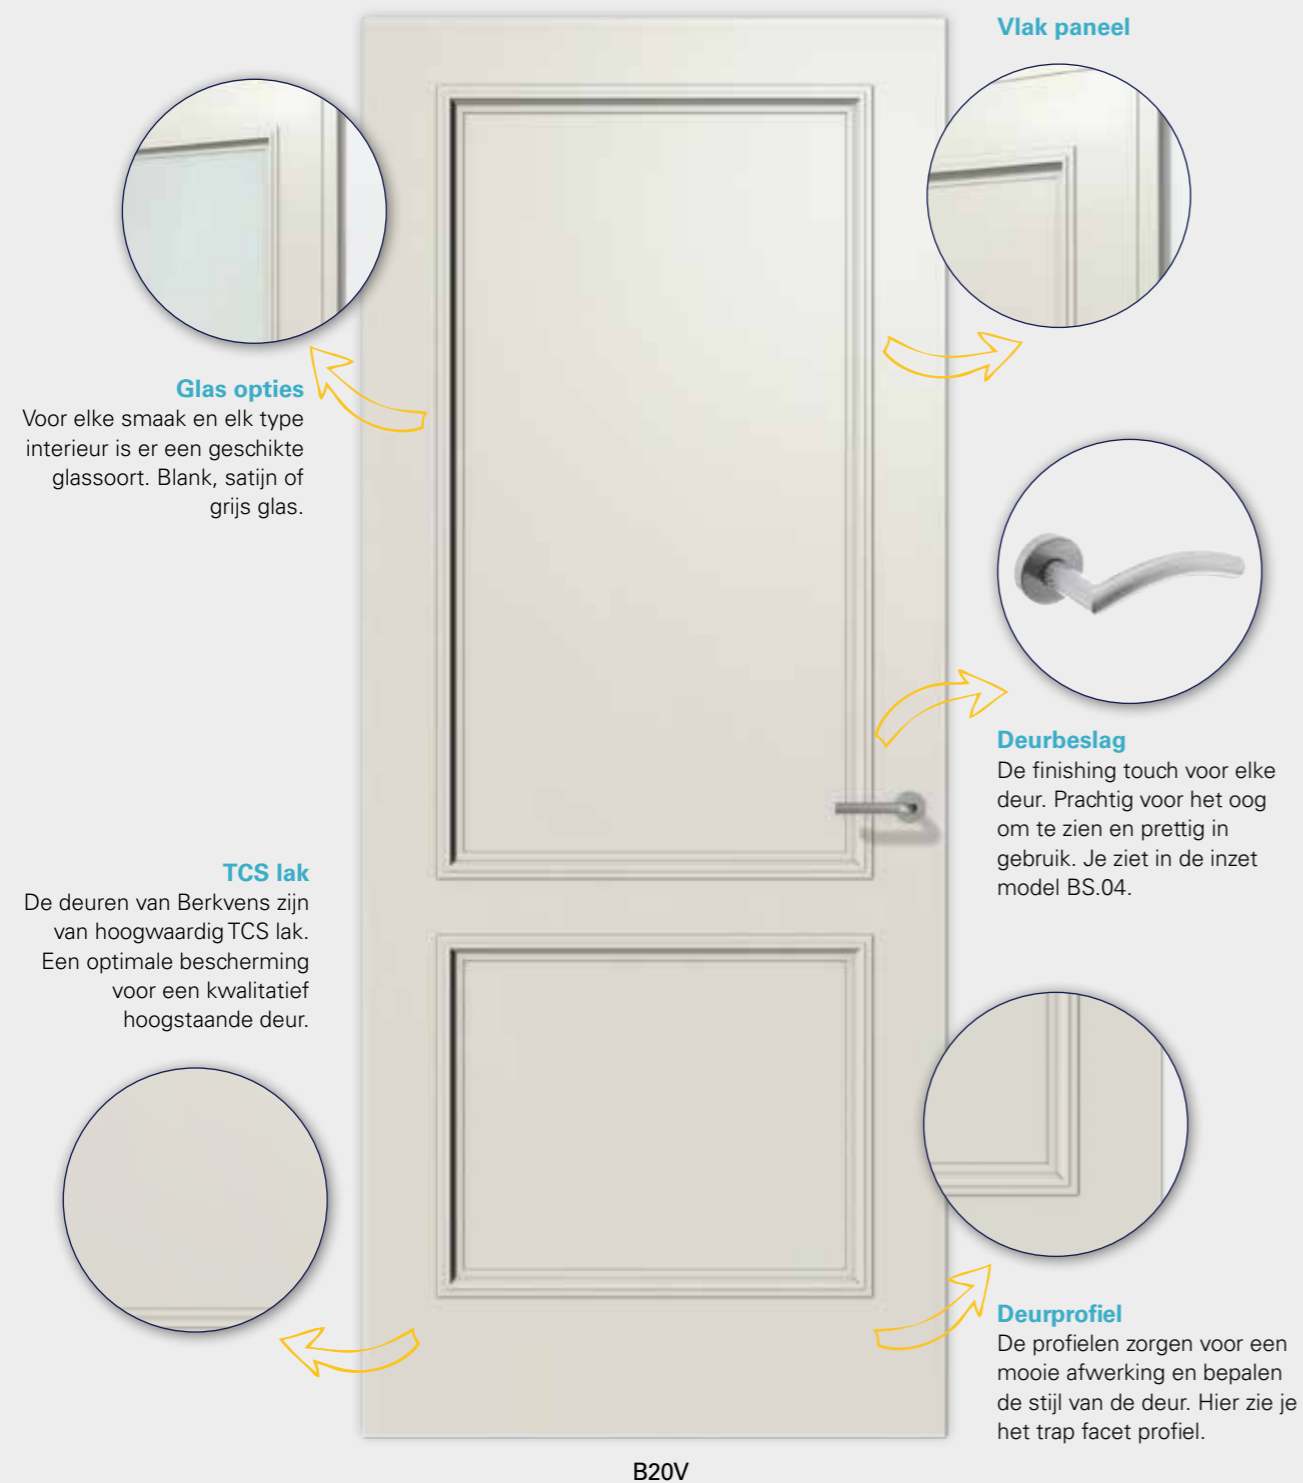

Berkolux trap facet | vlak paneel