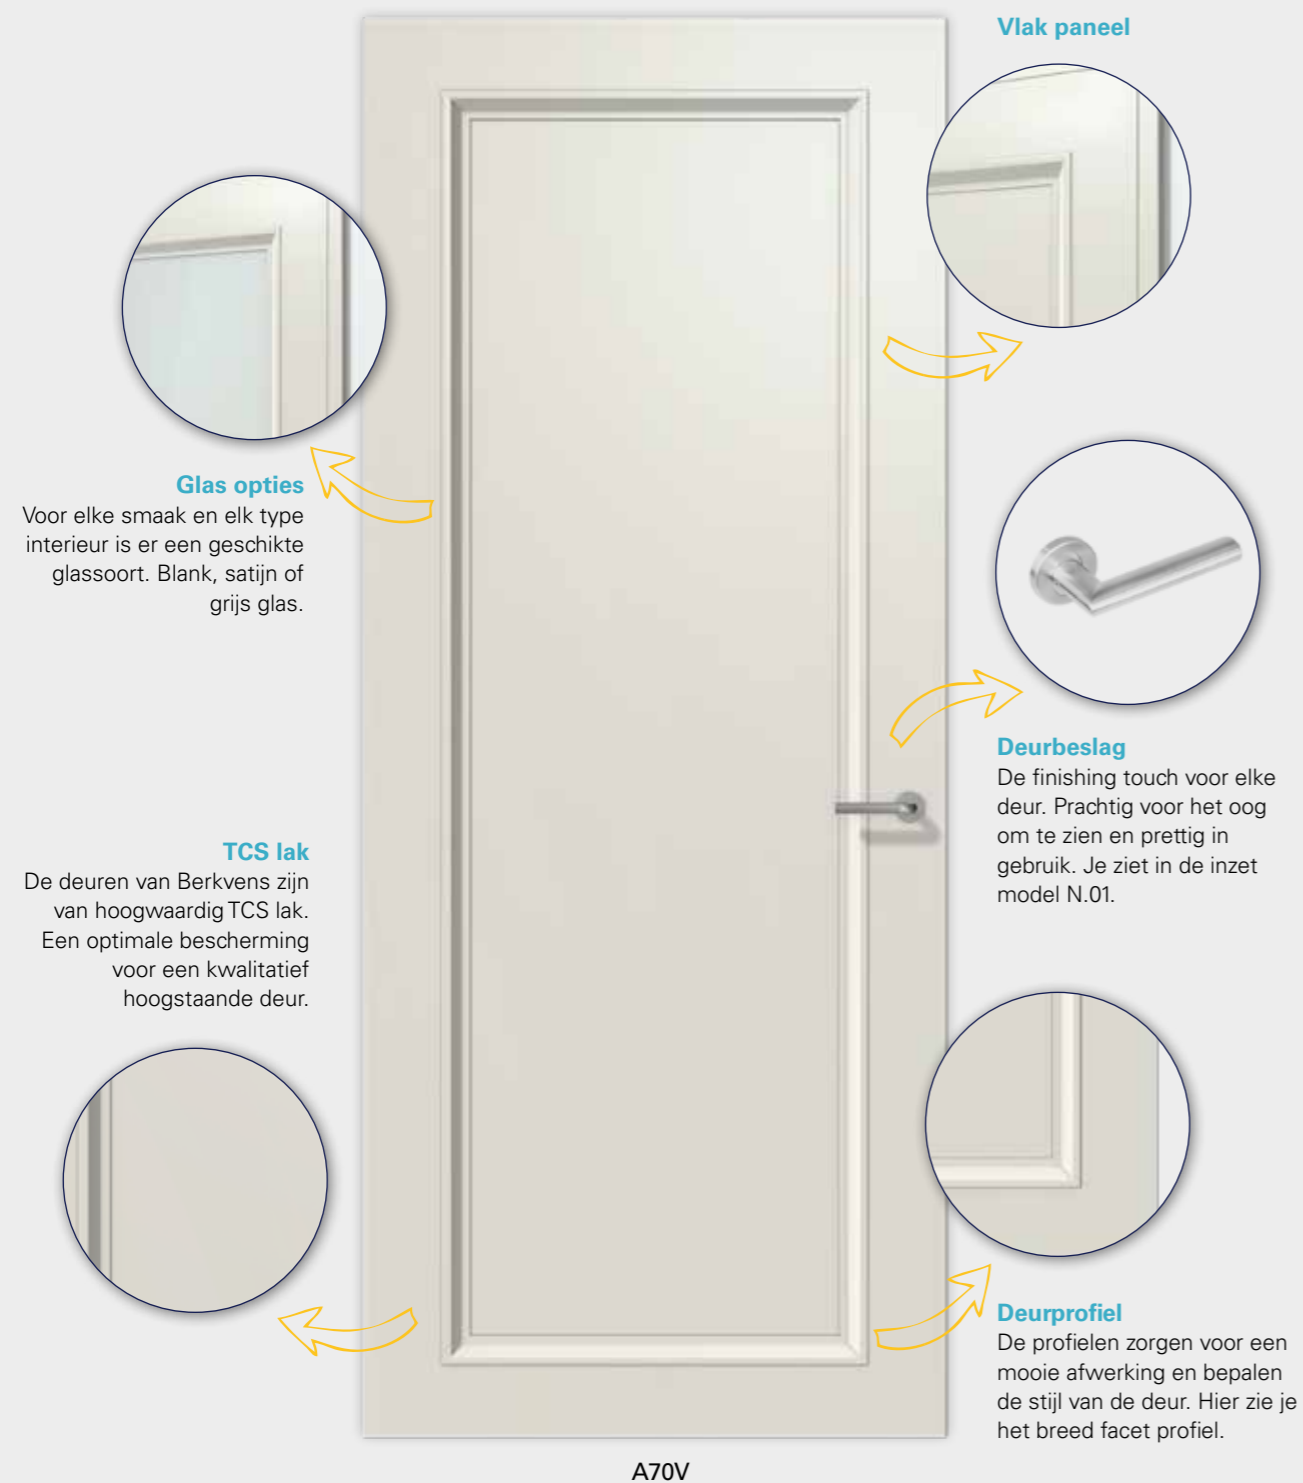

Vlak paneel (V)

Haaks paneel (H)

Bossing paneel (B)

Vlak paneel

Het vlakke paneel geeft de deur een moderne uitstraling. Geen randjes of rondingen, gewoon zoals het is.

Haaks paneel

Panelen moeten esthetisch bij het juiste profiel passen. Het haakse paneel kan een strakke moderne uitstraling geven, maar in combinatie met een trapfacet profiel weer een extra modern-klassieke deur.

Berkolux breed facet | vlak paneel

Profiel: breed facet

De binnendeuren zien er strak uit met de brede profielen die voor een mooie afwerking zorgen. Het afgeschuinde profiel loopt over op het glas of het paneel. Een klassieke deur met een hedendaagse uitvoering.