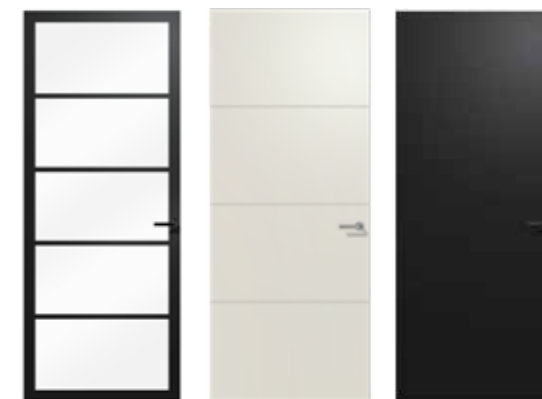

modern & vrij

Een strak lijnenspel of minimalistische look van de deur zorgen voor een moderne uitstraling. Deurmodellen met een eigenzinnig karakter passen perfect in je interieur. Door de modern en vrije interieurstijl is beslag met een eenvoudig maar stoer karakter, bijvoorbeeld in RVS, erg geschikt.

Laat het lijnenspel en de kleur van je interieur terugkomen in de deuren.