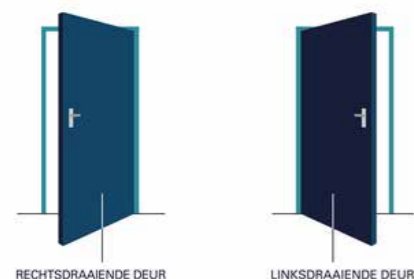

Maatvoering deuren

Draairichting:

Hoogte:

Berkolight
2315 mm

Berkolux, Berkoline en Berklon
2015, 2115 en 2315 mm

Berkoline en Berklon Zwart
2315 mm

Breedte:

Berkolight
880, 930, 980 en 1030 mm

Berkolux, Berkoline en Berklon
630 t/m 1030 mm (alleen standaardmaten 50 mm oplopend).
Dubbeldeurskozijn max. 2 x deurbreedte 930 mm.

Berkoline en Berklon Zwart
630 t/m 1030 mm

Scharnieren en paumelles

Afhankelijk van de gekozen deur-kozijncombinatie wordt een van onderstaande scharnieren toegepast (of een variant daarvan).