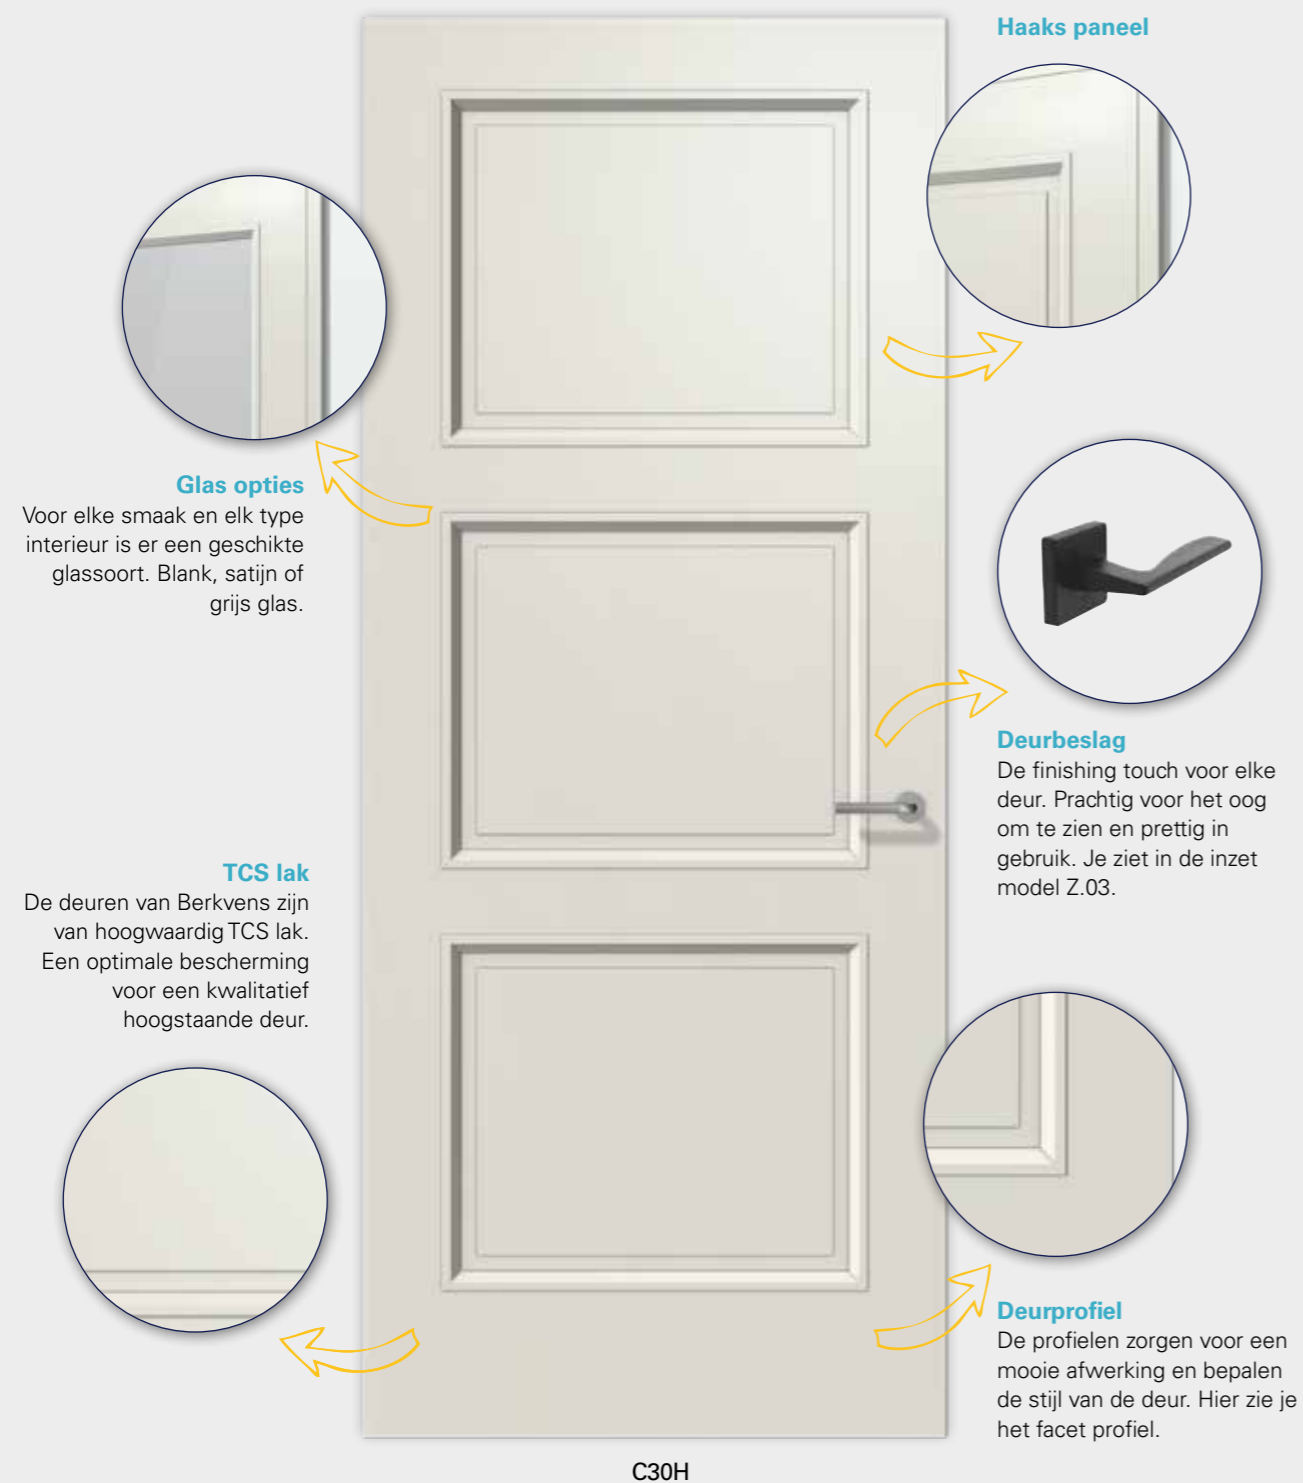

modellen Berkolux trap facet | vlak paneel

Berkolux trap facet | haaks paneel

Profiel: trap facet

Vroeger werd de klassiek opgebouwde deur vaak voorzien van een sierprofiel. De veel toegepaste variant was het trapfacet, een getrapt afgeschuind profiel. Deze profilering wordt niet alleen in deuren toegepast maar ook in bijvoorbeeld lijstwerk in het interieur.

modellen Berkolux trap facet | haaks paneel

Berkolux facet | vlak paneel

Profiel: facet

De facetprofilering, een profilering met afgeschuind profiel, is de meest toegepaste uitvoering. Het voordeel van deze profilering is de brede toepasbaarheid. Dat volgt uit de combinatie van een klassieke basisvorm en een strak karakter. Daardoor is deze profilering in alle woonstijlen goed toe te passen.

modellen Berkolux facet | vlak paneel

Profiel: facet

De facetprofilering, een profilering met afgeschuind profiel, is de meest toegepaste uitvoering. Het voordeel van deze profilering is de brede toepasbaarheid. Dat volgt uit de combinatie van een klassieke basisvorm en een strak karakter. Daardoor is deze profilering in alle woonstijlen goed toe te passen.