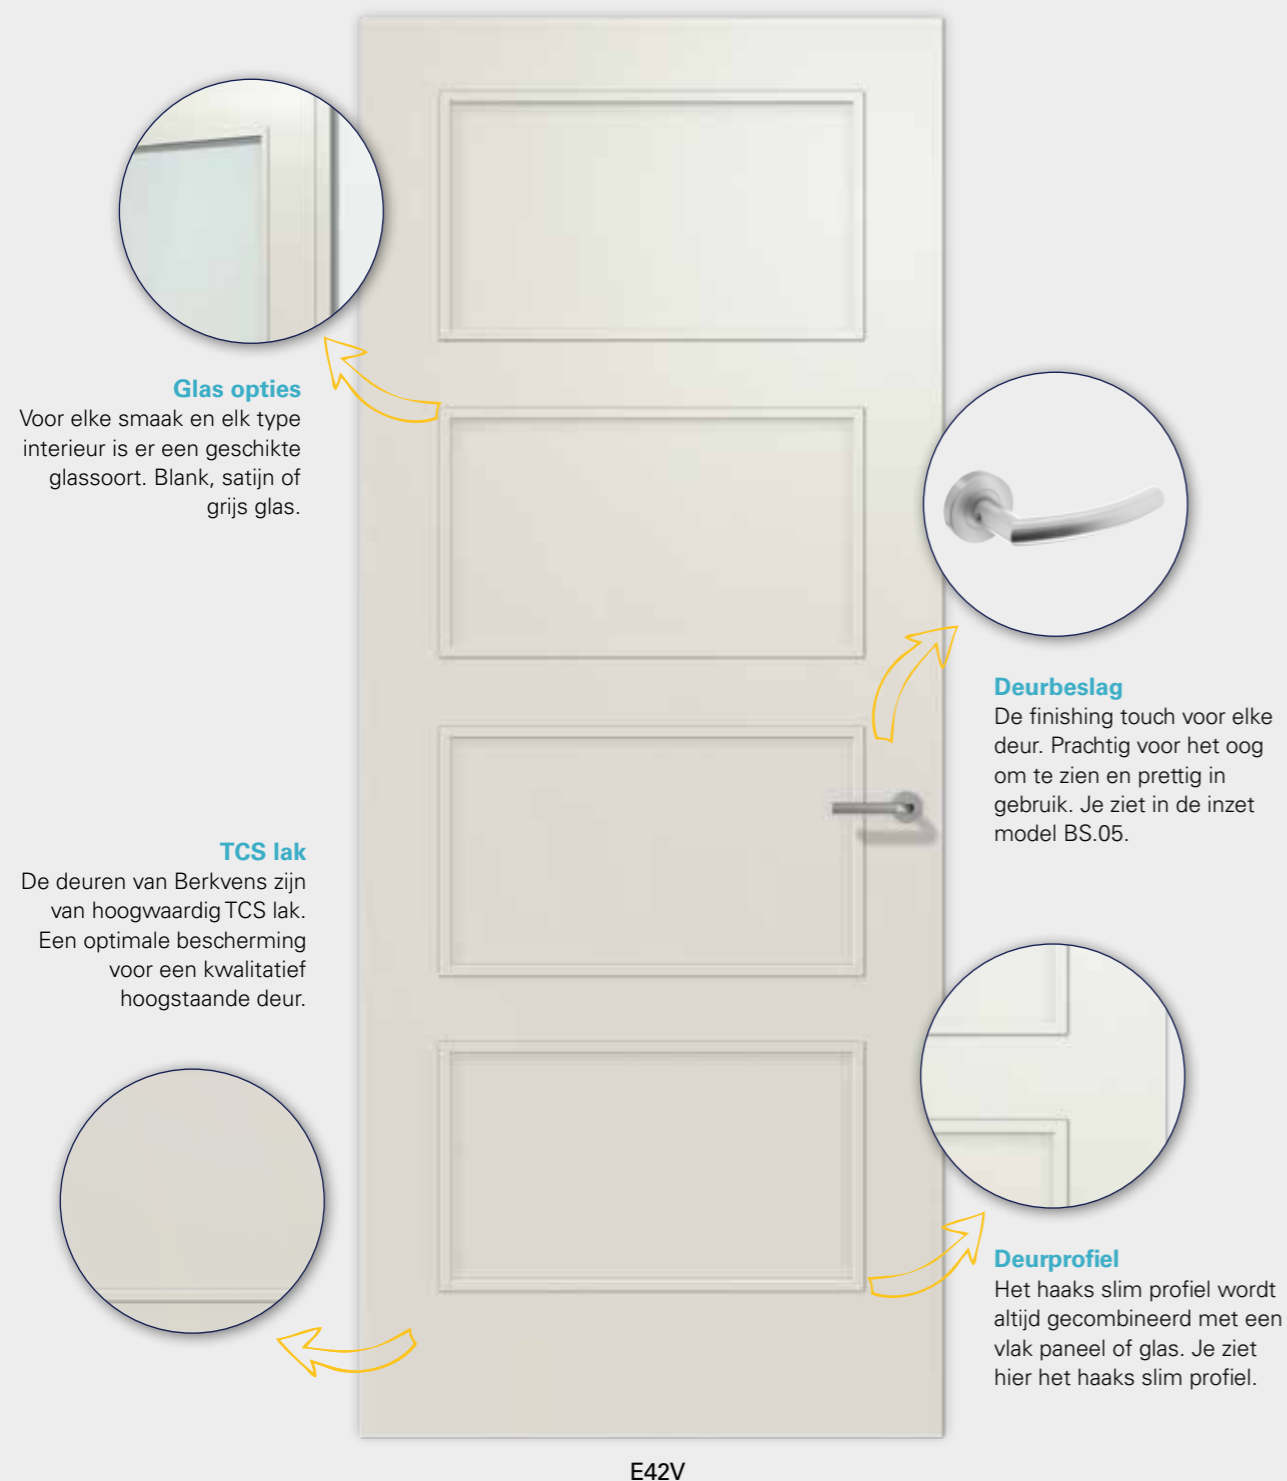

modellen Berkolux facet | vlak paneel

Profiel: facet

De facetprofilering, een profilering met afgeschuind profiel, is de meest toegepaste uitvoering. Het voordeel van deze profilering is de brede toepasbaarheid. Dat volgt uit de combinatie van een klassieke basisvorm en een strak karakter. Daardoor is deze profilering in alle woonstijlen goed toe te passen.

Berkolux duivejager

Profiel: duivejager

Het duivejager profiel is een klassieke profilering. Het profiel ligt binnen het vlak van de deur waardoor het niet te dominant wordt. Het fijne bolle randje op het lage deel van het profiel versterkt de sierlijke vorm. Het profiel bestaat uit een bol en een hol deel die samen een vloeiende S-lijn vormen. Het duivejager profiel wordt gecombineerd met glas of bossing paneel.

modellen Berkolux duivejager

Berkolux haaks slim

Profiel: haaks slim

Een strak en recht profiel. De verbindingen tussen het slanke haakse profiel en het vlakke paneel staan haaks op elkaar. Deze deur heeft het strakste design uit het assortiment en laat een modern interieur tot zijn recht komen.