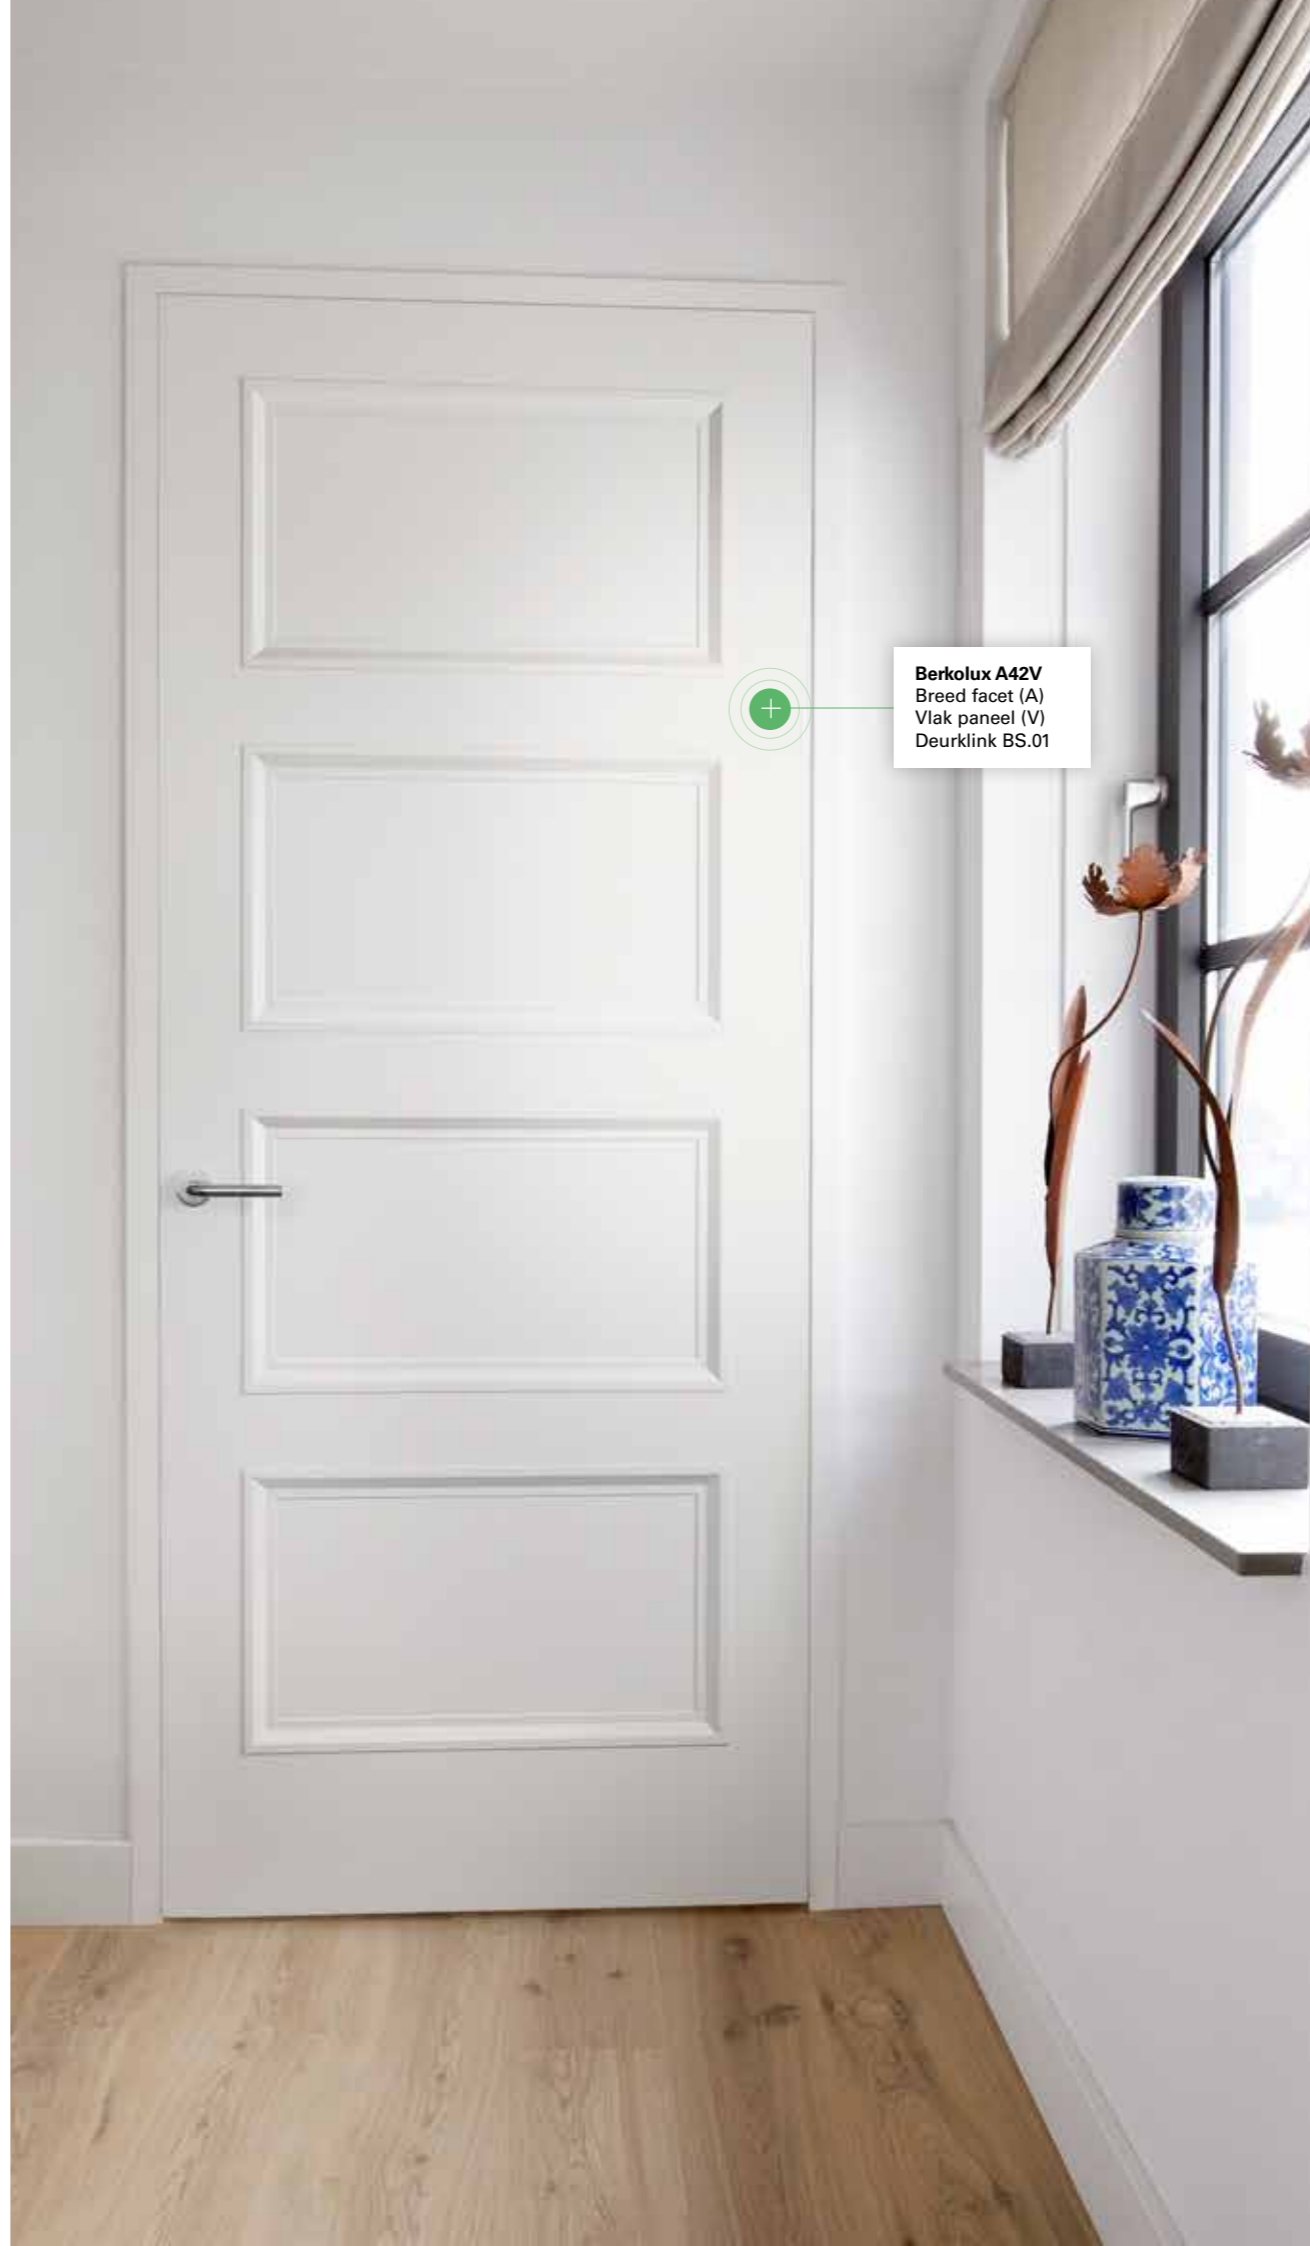

Berkolux A42V
Breed facet (A)
Vlak paneel (V)
Deurklink BS.01

Berkvens heeft met grote zorg en aandacht de inhoud van deze pagina's samengesteld. De freeslijnen en profielen in deze brochure kunnen bij andere deurmaten schalen. Kleuren zijn bij benadering en kunnen door gebruik van fotografie en drukwerk afwijken.