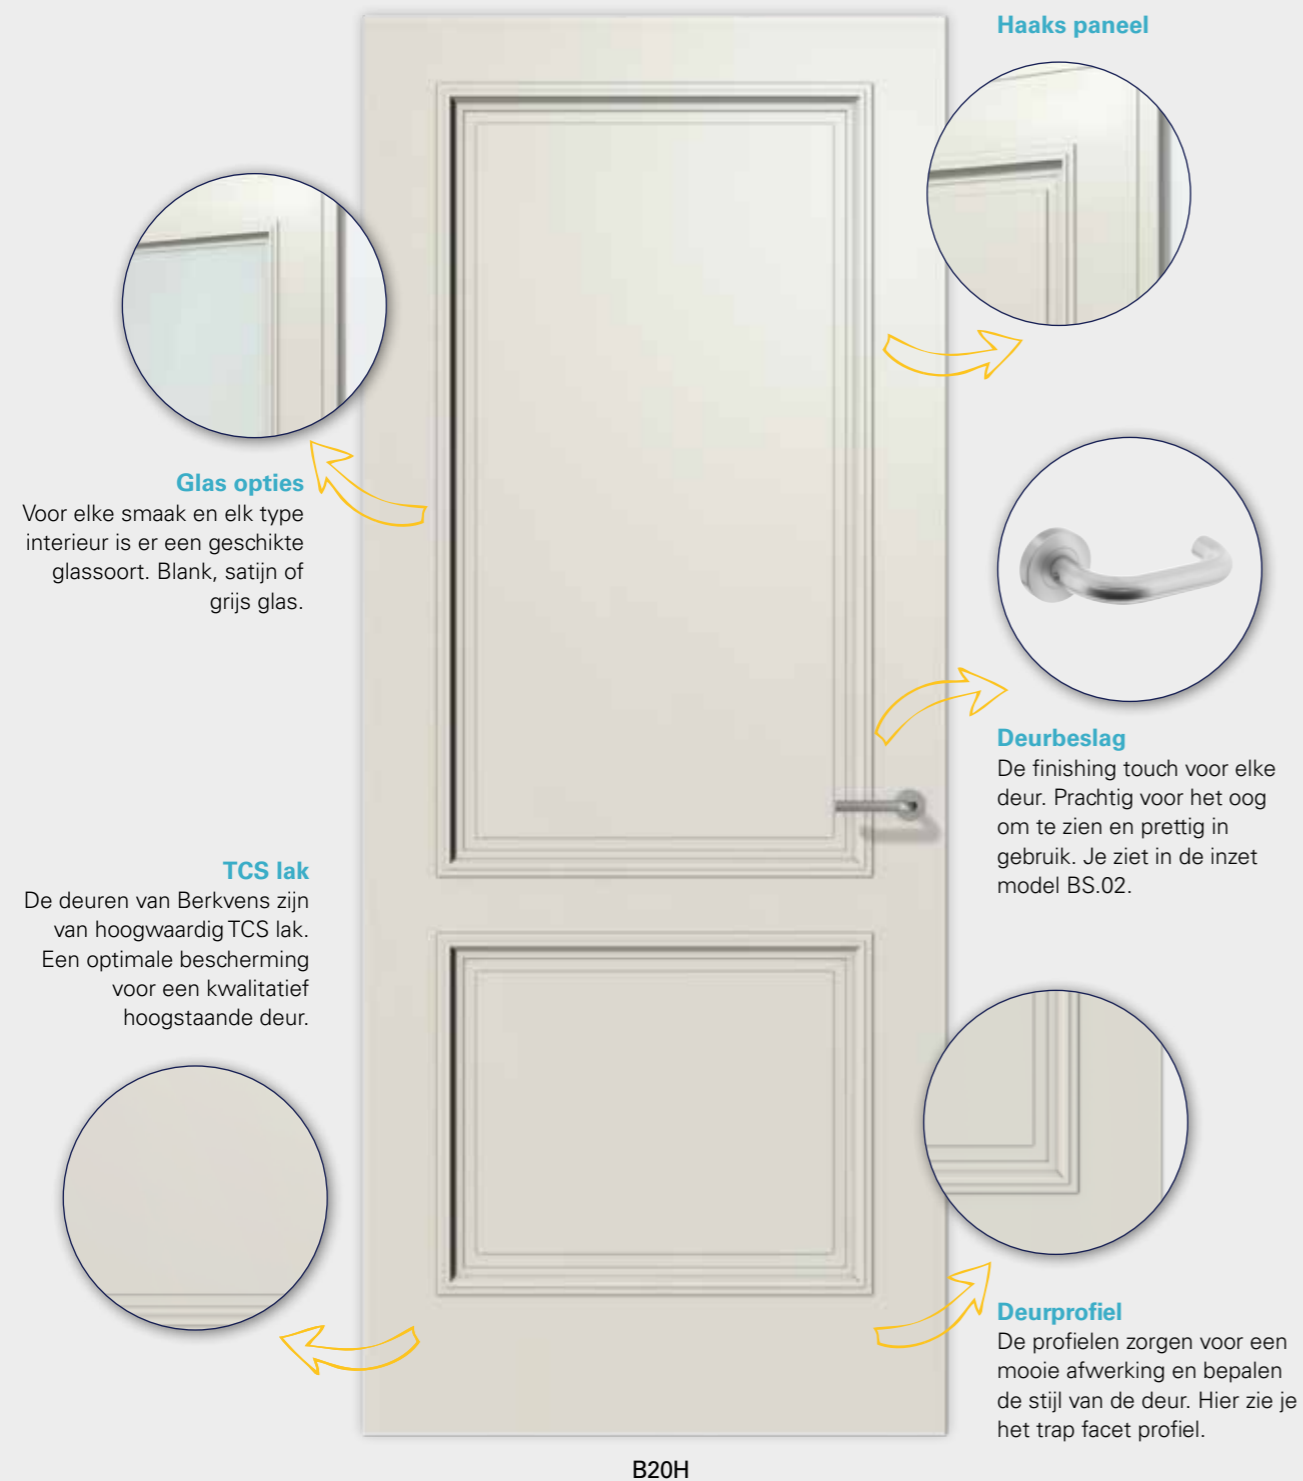

Berkolux trap facet | haaks paneel